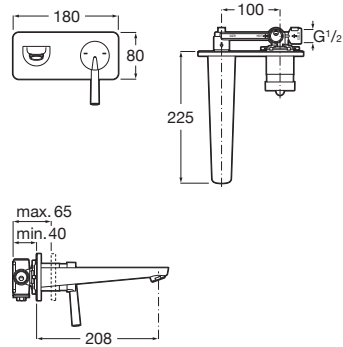

### CARACTERÍSTICAS

Grifería empotrable para lavabo. No incluye desagüe ni enlaces de alimentación flexibles. A completar con cuerpo empotrable A525220603.

Acabado: Cromado

BIMUrl: <https://www.bimobject.com/en/roca/product/5A356DC00>

Caudal (l/min a 3 bares): 5

Lugar de instalación: Lavabo

Rosca de la toma de agua: 3/8"

Tipo de desagüe: Desagüe no incluido

Tipo de grifería: Monomando

Tipo de instalación: Empotrada

Title: Grifería empotrable Pals para lavabo